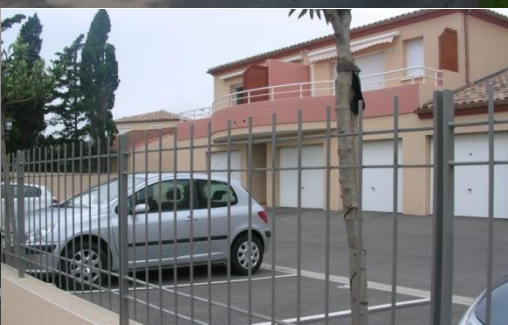

Les solutions CAME pour améliorer le fonctionnement de vos infrastructures

CAME

safety & comfort

Si vous souhaitez sécuriser vos accès, gérez et contrôler les emplacements et vos parkings, ou protéger des zones réservées de sites spécifiques.

AGRIPAL CLOTURES et CAME sont à votre écoute

Retrouvez l'ensemble des réalisations AGRIPAL CLOTURES sur www.agripal-clotures.com

GARD

Barrière levante

PS2000

La nouvelle solution pour le contrôle d'accès

CAMEPASS